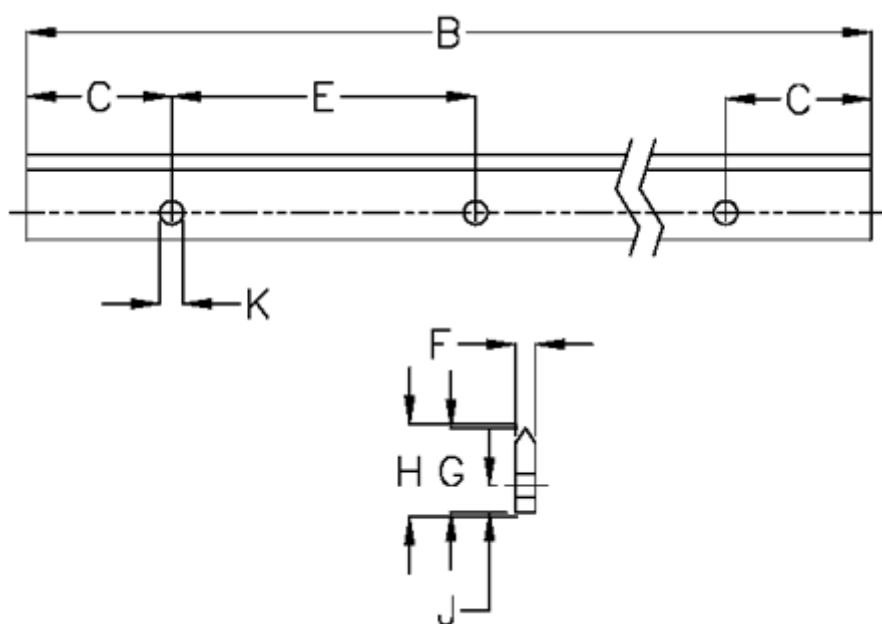

Varenummer: 057127523361
Beskrivelse: Hepco GV3 profilskinne L E L2336 P1
med forsænkede huller

Mål

B	= 2336	K	= 9xM8
C	= 43.0	Præcisionstype	= P1
E	= 90	vægt kg/1000	= 2.20
F	= 9.12		
For leje	= J54		
G	= 32.0		
H	= 32.46		
J	= 10.0		